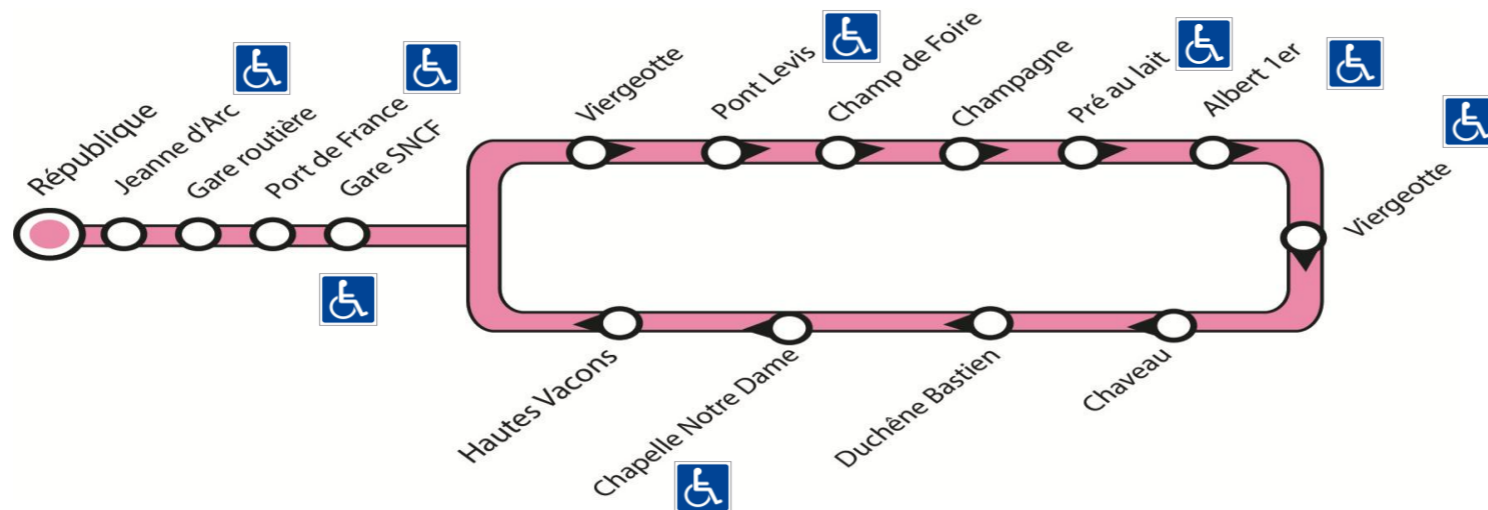

SYNDICAT DES TRANSPORTS
DE L'AGGLOMERATION TOULOISE
13 rue de Rigny
54200 TOUL - 03 83 63 74 71
Site : www.movia.fr
Mail : stat@movia.fr

Navette 5 : TOUL REPUBLIQUE > VIERGEOTTE > TOUL REPUBLIQUE

Arrêts	Lundi au Samedi								
REPUBLIQUE	09:00	10:00	11:10	12:00	13:00	14:25	15:30	16:35	17:00
JEANNE D'ARC	09:02	10:02	11:12	12:02	13:02	14:26	15:32	16:37	17:02
GARE ROUTIERE	09:03	10:03	11:13	12:03	13:03	14:28	15:33	16:38	17:03
PORT DE FRANCE	09:04	10:04	11:14	12:04	13:04	14:29	15:34	16:39	17:04
GARE SNCF	09:05	10:05	11:15	12:05	13:05	14:30	15:35	16:40	17:05
VIERGEOTTE	09:06	10:06	11:16	12:06	13:06	14:31	15:36	16:41	17:06
PONT LEVIS	09:07	10:07	11:17	12:07	13:07	14:32	15:37	16:42	17:07
CHAMP DE FOIRE	09:08	10:08	11:18	12:08	13:08	14:33	15:38	16:43	17:08
CHAMPAGNE	09:09	10:09	11:19	12:09	13:09	14:34	15:39	16:44	17:09
PRE AU LAIT	09:10	10:10	11:20	12:10	13:10	14:35	15:40	16:45	17:10
ALBERT 1ER	09:11	10:11	11:21	12:11	13:11	14:36	15:41	16:46	17:11
VIERGEOTTE	09:12	10:12	11:22	12:12	13:12	14:37	15:42	16:47	17:12
CHAVEAU	09:13	10:13	11:23	12:13	13:13	14:38	15:43	16:48	17:13
DUCHENE BASTIEN	09:14	10:14	11:24	12:14	13:14	14:39	15:44	16:49	17:14
CHAPELLE NOTRE DAME	09:15	10:15	11:25	12:15	13:15	14:40	15:45	16:50	17:15
HAUTES VACONS	09:16	10:16	11:26	12:16	13:16	14:41	15:46	16:51	17:16
GARE SNCF	09:17	10:17	11:27	12:17	13:17	14:42	15:47	16:52	17:17
PORT DE FRANCE	09:18	10:18	11:28	12:18	13:18	14:43	15:48	16:53	17:18
GARE ROUTIERE	09:19	10:19	11:29	12:19	13:19	14:44	15:49	16:54	17:19
JEANNE D'ARC	09:20	10:20	11:30	12:20	13:20	14:45	15:50	16:55	17:20
REPUBLIQUE	09:21	10:21	11:31	12:21	13:21	14:46	15:51	16:56	17:21

Listes de dépositaires Movia

STAT 13 rue de Rigny 54200 Toul
Boutique Bus - Cours Poincaré - 54200 Toul

Boutique Bus

Horaires Hiver
Du Lundi au Vendredi 7h30 à 12h 15 /13h45 à 18h00
Samedi 9h00 à 12h15
Horaires vacances scolaires
Du Lundi au Vendredi 9h00 à 12h00 /13h30 à 17h00
Samedi 9h00 à 12h00