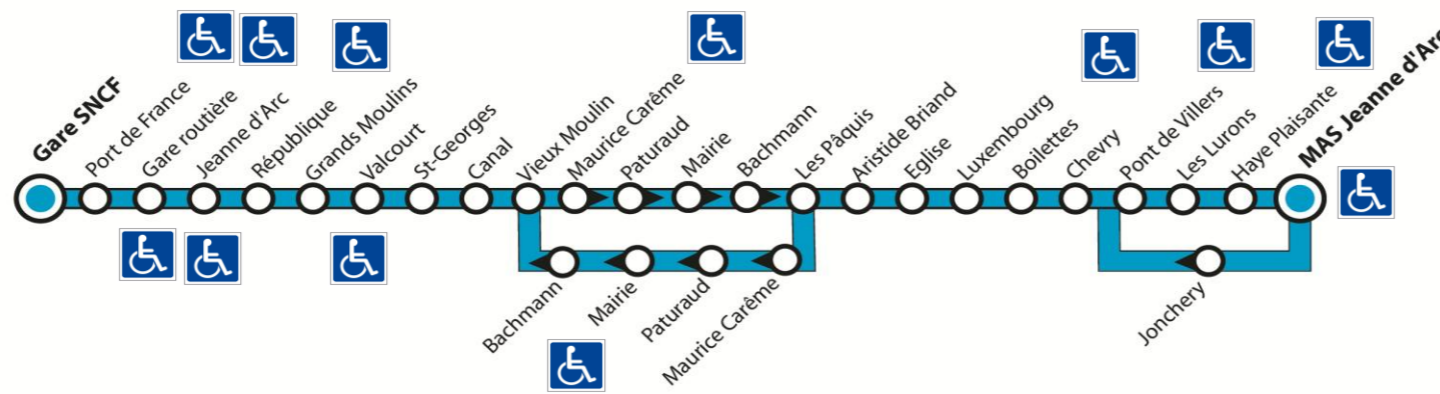

**SYNDICAT DES TRANSPORTS
DE L'AGGLOMERATION TOULOISE**
13 rue de Rigny
54200 TOUL - 03 83 63 74 71
Site : www.movia.fr
Mail : stat@movia.fr

N 4

**SNCF Toul/Chaudeney sur Moselle/ Mas Jeanne d'Arc
Dommartin les Toul**

Navette 4 : GARE SNCF > CHAUDENEY SUR MOSELLE > MAS JEANNE D'ARC   Transport à la demande

Arrêts principaux	Lundi au Samedi											
GARE SNCF	06:55	08:00	09:05	10:05	11:05	12:10	13:30	14:30	15:30	16:30	17:35	18:35
GARE ROUTIERE	06:57	08:02	09:07	10:07	11:07	12:12	13:32	14:32	15:32	16:32	17:37	18:37
REPUBLIQUE	06:59	08:04	09:09	10:09	11:09	12:14	13:34	14:34	15:34	16:34	17:39	18:39
VALCOURT	07:03	08:08	09:13	10:13	11:13	12:18	13:38	14:38	15:38	16:38	17:43	18:43
MAURICE CAREME	07:07	08:12	09:17	10:17	11:17	12:22	13:42	14:42	15:42	16:42	17:47	18:47
CHAUDENEY MAIRIE	07:09	08:14	09:19	10:19	11:19	12:24	13:44	14:44	15:44	16:44	17:49	18:49
LES PAQUIS	07:12	08:17	09:22	10:22	11:22	12:27	13:47	14:47	15:47	16:47	17:52	18:52
LUXEMBOURG	07:15	08:20	09:25	10:25	11:25	12:30	13:50	14:50	15:50	16:50	17:55	18:55
HAYE PLAISANTE	07:19	08:24	09:29	10:29	11:29	12:34	13:54	14:54	15:54	16:54	17:59	18:59
MAS JEANNE D'ARC	07:20	08:25	09:30	10:30	11:30	12:35	13:55	14:55	15:55	16:55	18:00	19:00

Navette 4 : MAS JEANNE D'ARC > CHAUDENEY SUR MOSELLE > GARE SNCF

Arrêts principaux	Lundi au Samedi												
MAS JEANNE D'ARC	06:25	07:08	08:35	09:35	10:35	11:35	13:00	14:00	15:00	16:00	17:05	18:05	19:05
JONCHERY	06:26	07:09	08:36	09:36	10:36	11:36	13:01	14:01	15:01	16:01	17:06	18:06	19:06
LUXEMBOURG	06:31	07:15	08:41	09:41	10:41	11:41	13:06	14:06	15:06	16:06	17:11	18:11	19:11
LES PAQUIS	06:34	07:17	08:44	09:44	10:44	11:44	13:09	14:09	15:09	16:09	17:14	18:14	19:14
CHAUDENEY MAIRIE	06:38	07:21	08:48	09:48	10:48	11:48	13:13	14:13	15:13	16:13	17:18	18:18	19:18
BACHMAN	06:39	07:22	08:49	09:49	10:49	11:49	13:14	14:14	15:14	16:14	17:19	18:19	19:19
VALCOURT	06:44	07:27	08:54	09:54	10:54	11:54	13:19	14:19	15:19	16:19	17:24	18:24	19:24
REPUBLIQUE	06:48	07:31	08:58	09:58	10:58	11:58	13:23	14:23	15:23	16:23	17:28	18:28	19:28
GARE ROUTIERE	06:50	07:33	09:00	10:00	11:00	12:00	13:25	14:25	15:25	16:25	17:30	18:30	19:30
GARE SNCF	06:52	07:35	09:02	10:02	11:02	12:02	13:27	14:27	15:27	16:27	17:32	18:32	19:32

Listes de dépositaires Movia

STAT 13 rue de Rigny 54200 Toul
Boutique Bus - Cours Poincaré - 54200 Toul

Boutique Bus

Horaires Hiver
Du Lundi au Vendredi 7h30 à 12h 15 /13h45 à 18h00
Samedi 9h00 à 12h15
Horaires vacances scolaires
Du Lundi au Vendredi 9h00 à 12h00 /13h30 à 17h00

Samedi 9h00 à 12h00

MOVIA BIS - Transport à la Demande

Tél 03 83 64 48 48
Pour réserver votre service de transport à la demande aux horaires de la boutique bus 1h30 à l'avance