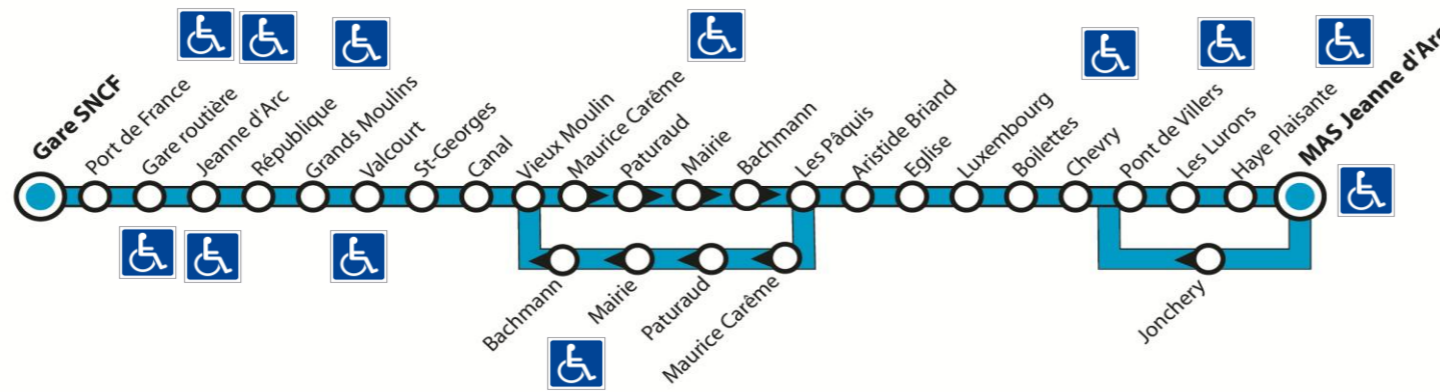

SYNDICAT DES TRANSPORTS
DE L'AGGLOMERATION TOULOISE
13 rue de Rigny
54200 TOUL - 03 83 63 74 71
Site : www.movia.fr
Mail : stat@movia.fr

N 4

SNCF Toul/Chaudeney sur Moselle/ Mas Jeanne d'Arc Dommartin les Toul

Navette 4 : GARE SNCF > CHAUDENEY SUR MOSELLE > MAS JEANNE D'ARC   Transport à la demande

Arrêts principaux	Lundi au Samedi											
GARE SNCF	06:55	08:00	09:05	10:05	11:05	12:10	13:30	14:30	15:30	16:30	17:35	18:35
GARE ROUTIERE	06:57	08:02	09:07	10:07	11:07	12:12	13:32	14:32	15:32	16:32	17:37	18:37
REPUBLIQUE	06:59	08:04	09:09	10:09	11:09	12:14	13:34	14:34	15:34	16:34	17:39	18:39
VALCOURT	07:03	08:08	09:13	10:13	11:13	12:18	13:38	14:38	15:38	16:38	17:43	18:43
MAURICE CAREME	07:07	08:12	09:17	10:17	11:17	12:22	13:42	14:42	15:42	16:42	17:47	18:47
CHAUDENEY MAIRIE	07:09	08:14	09:19	10:19	11:19	12:24	13:44	14:44	15:44	16:44	17:49	18:49
LES PAQUIS	07:12	08:17	09:22	10:22	11:22	12:27	13:47	14:47	15:47	16:47	17:52	18:52
LUXEMBOURG	07:15	08:20	09:25	10:25	11:25	12:30	13:50	14:50	15:50	16:50	17:55	18:55
HAYE PLAISANTE	07:19	08:24	09:29	10:29	11:29	12:34	13:54	14:54	15:54	16:54	17:59	18:59
MAS JEANNE D'ARC	07:20	08:25	09:30	10:30	11:30	12:35	13:55	14:55	15:55	16:55	18:00	19:00

Navette 4 : MAS JEANNE D'ARC > CHAUDENEY SUR MOSELLE > GARE SNCF

Arrêts principaux	Lundi au Samedi												
MAS JEANNE D'ARC	06:25	07:08	08:35	09:35	10:35	11:35	13:00	14:00	15:00	16:00	17:05	18:05	19:05
JONCHERY	06:26	07:09	08:36	09:36	10:36	11:36	13:01	14:01	15:01	16:01	17:06	18:06	19:06
LUXEMBOURG	06:31	07:15	08:41	09:41	10:41	11:41	13:06	14:06	15:06	16:06	17:11	18:11	19:11
LES PAQUIS	06:34	07:17	08:44	09:44	10:44	11:44	13:09	14:09	15:09	16:09	17:14	18:14	19:14
CHAUDENEY MAIRIE	06:38	07:21	08:48	09:48	10:48	11:48	13:13	14:13	15:13	16:13	17:18	18:18	19:18
BACHMAN	06:39	07:22	08:49	09:49	10:49	11:49	13:14	14:14	15:14	16:14	17:19	18:19	19:19
VALCOURT	06:44	07:27	08:54	09:54	10:54	11:54	13:19	14:19	15:19	16:19	17:24	18:24	19:24
REPUBLIQUE	06:48	07:31	08:58	09:58	10:58	11:58	13:23	14:23	15:23	16:23	17:28	18:28	19:28
GARE ROUTIERE	06:50	07:33	09:00	10:00	11:00	12:00	13:25	14:25	15:25	16:25	17:30	18:30	19:30
GARE SNCF	06:52	07:35	09:02	10:02	11:02	12:02	13:27	14:27	15:27	16:27	17:32	18:32	19:32

Listes de dépositaires Movia

- Dom Bar Team - 19 rue de St Mansuy - Toul
- Mairies de Toul - Chaudeney - Dommartin
- Espace André Malraux - Place Henri Miller - Toul
- Ibnou - 156 rue Hotel de Ville - Ecrouves
- Presse Nivéole - Galerie Leclerc - Dommartin

Boutique Bus

Horaires Hiver

Du Lundi au Vendredi 7h30 à 12h 15 /13h45 à 18h00

Samedi 9h00 à 12h15

Horaires vacances scolaires

Du Lundi au Vendredi 9h00 à 12h00 /13h30 à 17h00

Samedi 9h00 à 12h00

MOVIA BIS - Transport à la Demande

Tél 03 83 64 48 48

Pour réserver votre service de transport à la demande aux horaires de la boutique bus 1h30 à l'avance