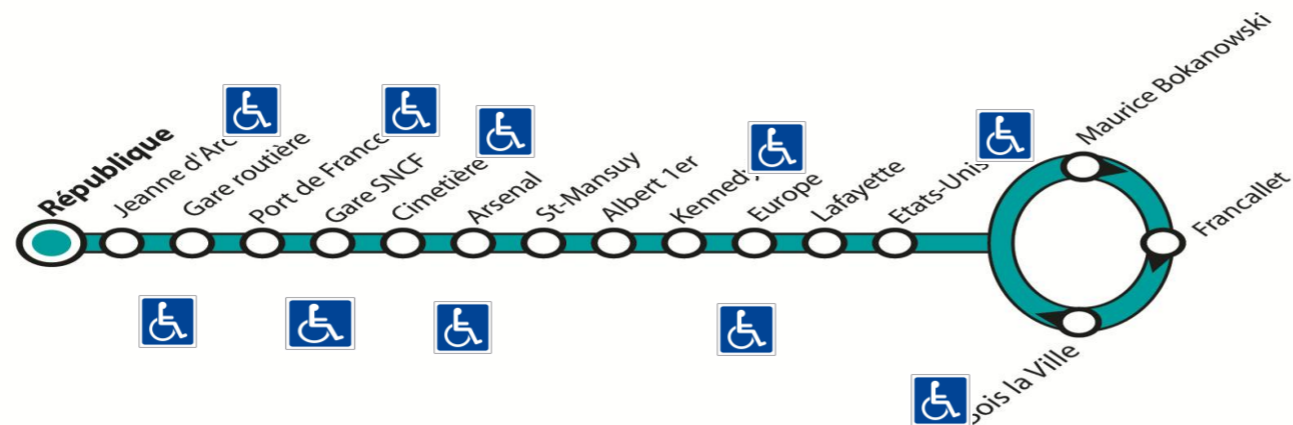

**SYNDICAT DES TRANSPORTS
DE L'AGGLOMERATION TOULOISE**
13 rue de Rigny
54200 TOUL - 03 83 63 74 71
Site : www.movia.fr
Mail : stat@movia.fr

Navette 3 : REPUBLIQUE > ZI TOUL EUROPE > REPUBLIQUE

Transport à la Demande