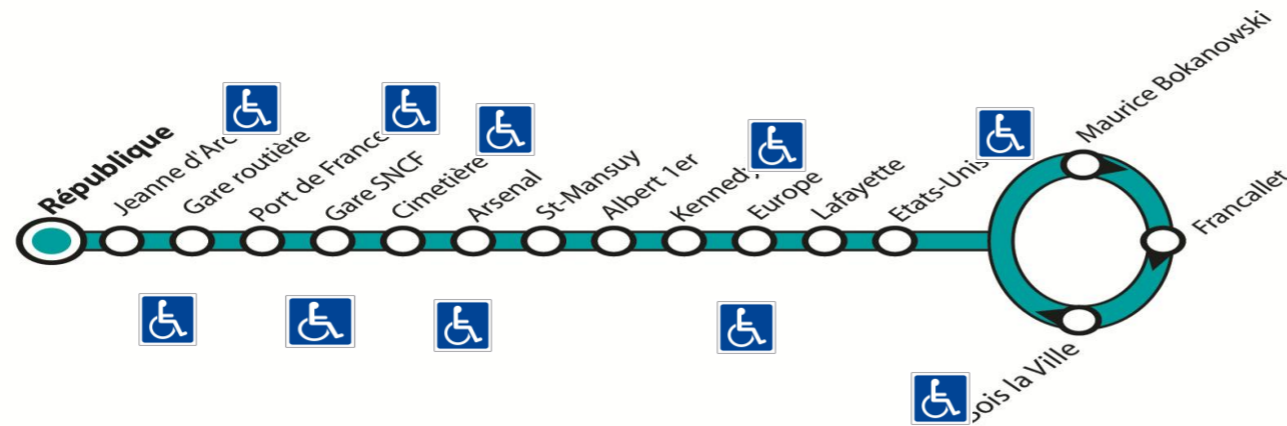

**SYNDICAT DES TRANSPORTS
DE L'AGGLOMERATION TOULOISE**
13 rue de Rigny
54200 TOUL - 03 83 63 74 71
Site : www.movia.fr
Mail : stat@movia.fr

Arrêts	Transport à la Demande												
	Lundi au Vendredi						à compter du 01/09/2017						
REPUBLIQUE	07:30	08:05	08:30	10:05	12:35	13:05	13:35	14:00	15:15	16:05	17:08	17:35	18:20
JEANNE D'ARC	07:32	08:07	08:32	10:07	12:36	13:06	13:36	14:01	15:16	16:06	17:09	17:36	18:21
GARE ROUTIERE	07:33	08:08	08:33	10:08	12:38	13:08	13:38	14:03	15:18	16:08	17:11	17:38	18:23
PORT DE FRANCE	07:34	08:09	08:34	10:09	12:39	13:09	13:39	14:04	15:19	16:09	17:12	17:39	18:24
GARE SNCF	07:35	08:10	08:35	10:10	12:40	13:10	13:40	14:05	15:20	16:10	17:13	17:40	18:25
CIMETIERE	07:36	08:11	08:36	10:11	12:41	13:11	13:41	14:06	15:21	16:11	17:14	17:41	18:26
ARSENAL	07:37	08:12	08:37	10:12	12:42	13:12	13:42	14:07	15:22	16:12	17:15	17:42	18:27
ST MANSUY	07:38	08:13	08:38	10:13	12:43	13:13	13:43	14:08	15:23	16:13	17:16	17:43	18:28
ALBERT 1ER	07:39	08:14	08:39	10:14	12:44	13:14	13:44	14:09	15:24	16:14	17:17	17:44	18:29
KENNEDY	07:39	08:14	08:39	10:14	12:44	13:14	13:44	14:09	15:24	16:14	17:17	17:44	18:29
EUROPE	07:40	08:15	08:40	10:15	12:45	13:15	13:45	14:10	15:25	16:15	17:18	17:45	18:30
LAFAYETTE	07:40	08:15	08:40	10:15	12:45	13:15	13:45	14:10	15:25	16:15	17:18	17:45	18:30
ETATS-UNIS	07:41	08:16	08:41	10:16	12:46	13:16	13:46	14:11	15:26	16:16	17:19	17:46	18:31
BOKANOWSKI	07:42	08:16	08:41	10:16	12:46	13:16	13:46	14:11	15:26	16:17	17:19	17:47	18:31
FRANCALLET	07:43	08:17	08:42	10:17	12:47	13:17	13:47	14:12	15:27	16:18	17:20	17:48	18:32
BOIS LA VILLE	07:44	08:17	08:42	10:17	12:47	13:17	13:47	14:12	15:27	16:19	17:20	17:49	18:32
ETATS-UNIS	07:45	08:18	08:43	10:18	12:48	13:18	13:48	14:13	15:28	16:20	17:21	17:50	18:33
LAFAYETTE	07:47	08:19	08:44	10:19	12:49	13:19	13:49	14:14	15:29	16:21	17:22	17:51	18:34
EUROPE	07:48	08:20	08:45	10:20	12:50	13:20	13:50	14:15	15:30	16:22	17:23	17:53	18:35
KENNEDY	07:49	08:21	08:46	10:21	12:51	13:21	13:51	14:16	15:31	16:23	17:24	17:54	18:36
ALBERT 1ER	07:50	08:22	08:47	10:22	12:52	13:22	13:52	14:17	15:32	16:24	17:25	17:55	18:37
ST MANSUY	07:51	08:23	08:48	10:23	12:53	13:23	13:53	14:18	15:33	16:25	17:26	17:56	18:38
ARSENAL	07:52	08:24	08:49	10:24	12:54	13:24	13:54	14:19	15:34	16:26	17:27	17:57	18:39
CIMETIERE	07:54	08:24	08:49	10:24	12:54	13:24	13:54	14:19	15:35	16:27	17:27	17:58	18:39
GARE SNCF	07:55	08:25	08:50	10:25	12:55	13:25	13:55	14:20	15:35	16:27	17:28	18:00	18:40
PORT DE FRANCE	07:55	08:26	08:51	10:26	12:56	13:26	13:56	14:21	15:36	16:27	17:29	18:00	18:40
GARE ROUTIERE	07:56	08:27	08:52	10:27	12:57	13:27	13:57	14:22	15:37	16:28	17:30	18:01	18:42
JEANNE D'ARC	07:56	08:27	08:52	10:27	12:57	13:27	13:57	14:22	15:37	16:29	17:30	18:01	18:42
REPUBLIQUE	07:57	08:28	08:53	10:28	12:58	13:28	13:58	14:23	15:38	16:30	17:31	18:02	18:43