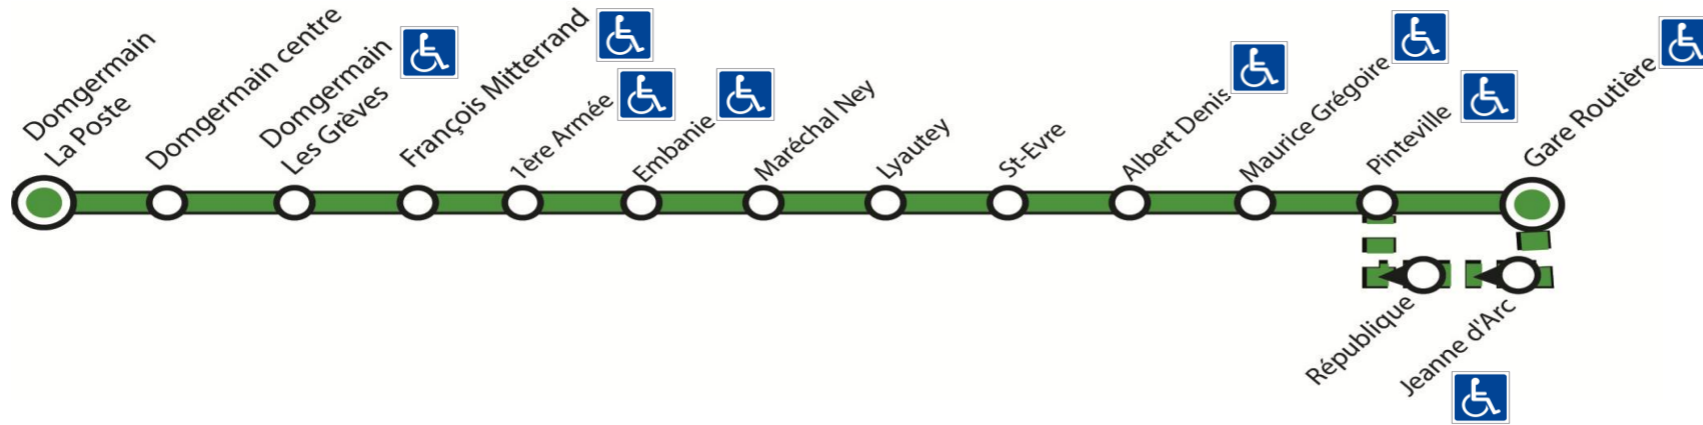

SYNDICAT DES TRANSPORTS
DE L'AGGLOMERATION TOULOISE
13 rue de Rigny
54200 TOUL Tel 0383637471
Site : www.movia.fr
Mail : stat@movia.fr

N 2
**DOMGERMAIN VILLAGE/
TOUL**

N2 : DOMGERMAIN VILLAGE - FRANCOIS MITTERRAND > GARE ROUTIERE TOUL Transport à la Demande

MOVIA BIS - Transport à la Demande

Tél 03 83 64 48 48

Pour réserver votre service de transport à la demande aux horaires de la boutique bus 1h30 à l'avance

Arrêts	Lundi au Samedi									
DOMGERMAIN LA POSTE	08:05			10:02			14:20			
CENTRE	08:06			10:04			14:22			
LES GREVES	08:06			10:04			14:22			
FRANCOIS MITTERRAND	06:55	08:07	09:00	10:10	12:10	13:10	14:30	15:30	16:25	17:25
1ère ARMEE	06:56	08:08	09:01	10:11	12:11	13:11	14:31	15:31	16:26	17:26
EMBANIE	06:57	08:09	09:02	10:12	12:12	13:12	14:32	15:32	16:27	17:27
MARECHAL NEY	06:58	08:10	09:03	10:13	12:13	13:13	14:33	15:33	16:28	17:28
LYAUTEY	06:59	08:11	09:04	10:14	12:14	13:14	14:34	15:34	16:29	17:29
ST EVRE	07:00	08:12	09:05	10:15	12:15	13:15	14:35	15:35	16:30	17:30
ALBERT DENIS	07:01	08:13	09:06	10:16	12:16	13:16	14:36	15:36	16:31	17:31
MAURICE GREGOIRE	07:02	08:14	09:07	10:17	12:17	13:17	14:37	15:37	16:32	17:32
PINTEVILLE	07:03	08:15	09:08	10:18	12:18	13:18	14:38	15:38	16:33	17:33
GARE ROUTIERE	07:06	08:18	09:11	10:21	12:19	13:21	14:41	15:41	16:36	17:34
JEANNE D'ARC*	07:07	08:19	09:12	10:22	12:20	13:22	14:42	15:42	16:37	17:35
REPUBLIQUE*	07:08	08:20	09:13	10:23	12:21	13:23	14:43	15:43	16:38	17:36

Listes de dépositaires Movia

- Dom Bar Team - 19 rue de St Mansuy - Toul
- Mairies de Toul - Chaudeney - Dommartin
- Espace André Malraux - Place Henri Miller - Toul
- Ibnou - 156 rue Hotel de Ville - Ecrouves
- Presse Nivéole - Galerie Leclerc - Dommartin

*Mercredis et Vendredis

6 Communes associées pour un transport de qualité