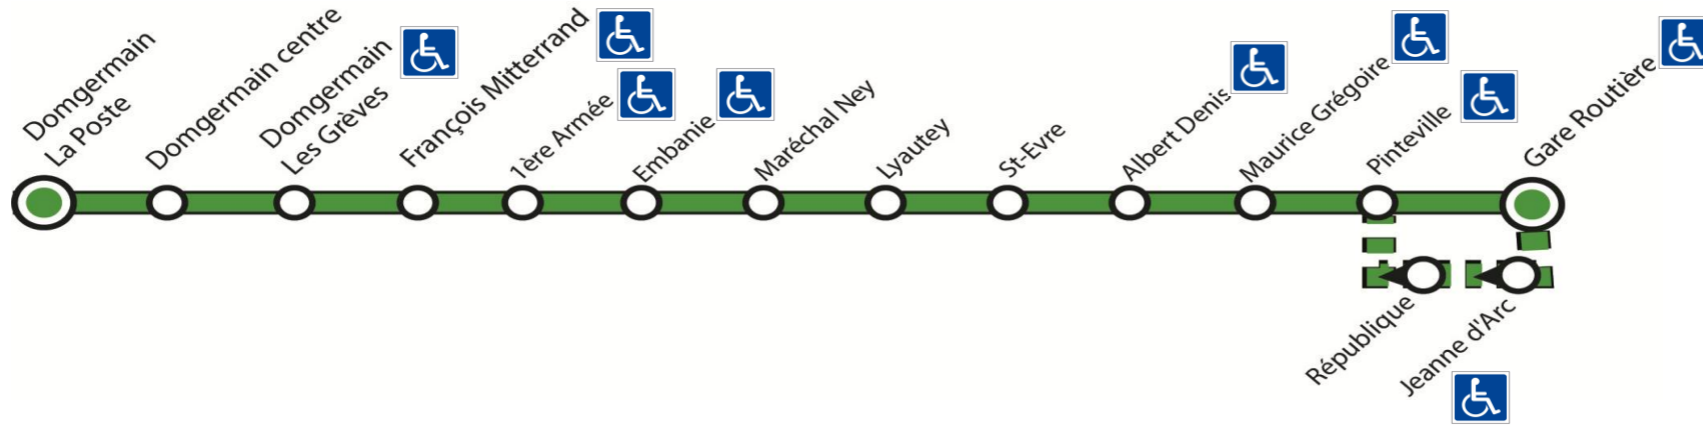

SYNDICAT DES TRANSPORTS DE L'AGGLOMERATION TOULOISE

13 rue de Rigny
54200 TOUL Tel 0383637471

Site : www.movia.fr

Mail : stat@movia.fr

N 2

**DOMGERMAIN VILLAGE/
TOUL**

N2 : DOMGERMAIN VILLAGE - FRANCOIS MITTERRAND > GARE ROUTIERE TOUL Transport à la Demande

Arrêts	Lundi au Samedi									
DOMGERMAIN LA POSTE	08:05			10:02			14:20			
CENTRE	08:06			10:04			14:22			
LES GREVES	08:07			10:04			14:22			
FRANCOIS MITTERRAND	06:55	08:15	09:00	10:10	12:10	13:10	14:30	15:30	16:25	17:25
1ère ARMEE	06:56	08:16	09:01	10:11	12:11	13:11	14:31	15:31	16:26	17:26
EMBANIE	06:57	08:17	09:02	10:12	12:12	13:12	14:32	15:32	16:27	17:27
MARECHAL NEY	06:58	08:18	09:03	10:13	12:13	13:13	14:33	15:33	16:28	17:28
LYAUTEY	06:59	08:19	09:04	10:14	12:14	13:14	14:34	15:34	16:29	17:29
ST EVRE	07:00	08:20	09:05	10:15	12:15	13:15	14:35	15:35	16:30	17:30
ALBERT DENIS	07:01	08:21	09:06	10:16	12:16	13:16	14:36	15:36	16:31	17:31
MAURICE GREGOIRE	07:02	08:22	09:07	10:17	12:17	13:17	14:37	15:37	16:32	17:32
PINTEVILLE	07:03	08:23	09:08	10:18	12:18	13:18	14:38	15:38	16:33	17:33
GARE ROUTIERE	07:06	08:26	09:11	10:21	12:19	13:21	14:41	15:41	16:36	17:34
JEANNE D'ARC*	07:07	08:27	09:12	10:22	12:20	13:22	14:42	15:42	16:37	17:35
REPUBLIQUE*	07:08	08:28	09:13	10:23	12:21	13:23	14:43	15:43	16:38	17:36

*Mercredis et Vendredis

Listes de dépositaires Movia

STAT 13 rue de Rigny 54200 Toul

Boutique Bus - Cours Poincaré - 54200 Toul

Boutique Bus

Horaires Hiver

Du Lundi au Vendredi 7h30 à 12h 15 /13h45 à 18h00

Samedi 9h00 à 12h15

*Mercredis et Vendredis

6 Communes associées pour un transport de qualité