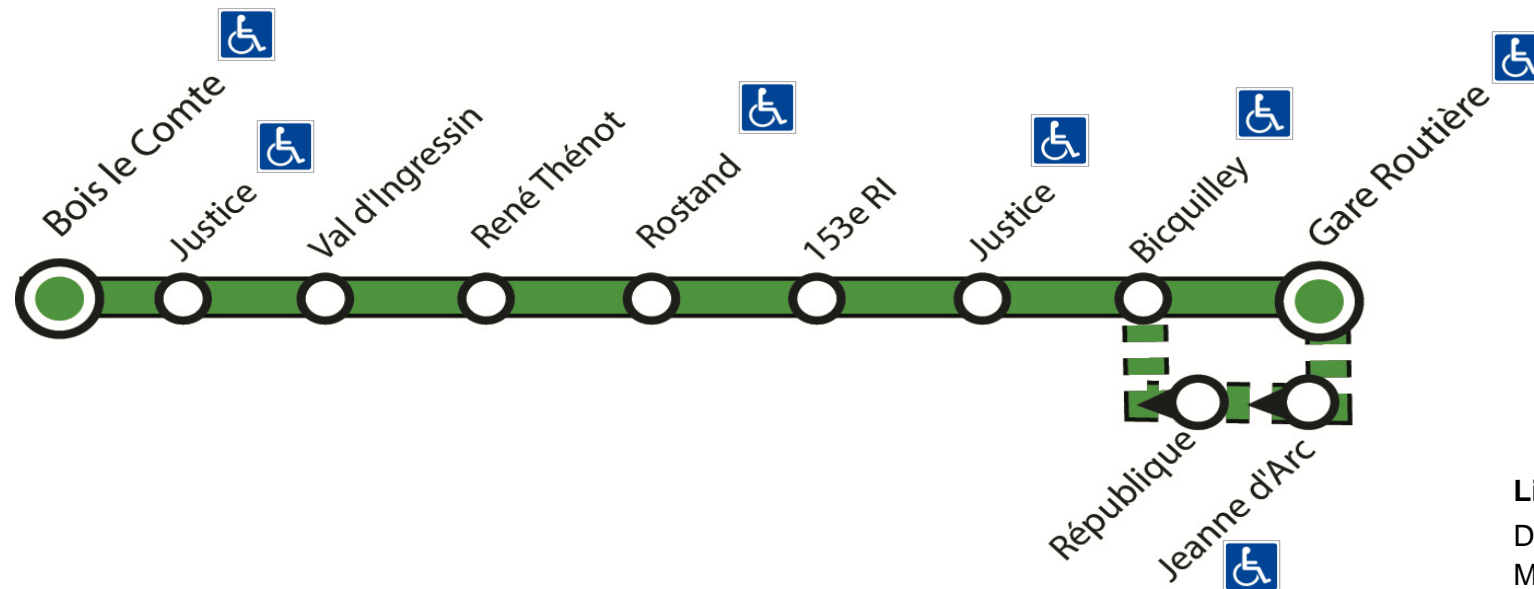

Listes de dépositaires Movia

Dom Bar Team - 19 rue de St Mansuy - Toul
Mairies de Toul - Chaudeney - Dommartin

Espace André Malraux - Place Henri Miller - Toul
Ibnou - 156 rue Hotel de Ville - Ecrouves
Presse Nivéole - Galerie Leclerc - Dommartin

Boutique Bus

Horaires Hiver
Du Lundi au Vendredi 7h30 à 12h 15 /13h45 à 18h00
Samedi 9h00 à 12h15
Horaires vacances scolaires
Du Lundi au Vendredi 9h00 à 12h00 /13h30 à 17h00
Samedi 9h00 à 12h00

MOVIA BIS - Transport à la Demande

Tél 03 83 64 48 48

Pour réserver votre service de transport
à la demande aux horaires
de la boutique bus **1h30 à l'avance**

N1 : BOIS LE COMTE DOMGERMAIN > JUSTICE > GARE ROUTIERE TOUL													Transport à la Demande					
Arrêts													Lundi au Samedi					
BOIS LE COMTE													07:36	09:28	13:38			
JUSTICE	07:15	07:40	08:35	09:30	10:40	11:40	12:35	13:40	15:00	16:00	16:55	17:50						
VAL D'INGRESSIN	07:17	07:42	08:37	09:32	10:42	11:42	12:37	13:42	15:02	16:02	16:57	17:52						
ROSTAND	07:18	07:43	08:38	09:33	10:43	11:43	12:38	13:43	15:03	16:03	16:58	17:53						
153ème RI	07:19	07:44	08:39	09:34	10:44	11:44	12:39	13:44	15:04	16:04	16:59	17:54						
JUSTICE	07:20	07:45	08:40	09:35	10:45	11:45	12:40	13:45	15:05	16:05	17:00	17:55						
BICQUILLEY	07:21	07:46	08:41	09:36	10:46	11:46	12:41	13:46	15:06	16:06	17:01	17:56						
GARE ROUTIERE	07:24	07:49	08:44	09:39	10:49	11:49	12:44	13:49	15:09	16:09	17:04	17:59						
JEANNE D'ARC*	07:25	07:50	08:45	09:40	10:50	11:50	12:45	13:50	15:10	16:10	17:05	18:00						
REPUBLIQUE*	07:26	07:51	08:46	09:41	10:51	11:51	12:46	13:51	15:11	16:11	17:06	18:01						

*Mercredis et Vendredis

N1 : GARE ROUTIERE TOUL > JUSTICE > BOIS LE COMTE DOMGERMAIN													Transport à la Demande						
Arrêts													Lundi au Samedi						
REPUBLIQUE*	07:51	08:21	08:46	09:16	09:41	10:26	10:51	11:51	12:21	12:46	13:26	14:44	15:11	15:46	16:11	16:41	17:06	17:36	18:01
JEANNE D'ARC*	07:52	08:22	08:47	09:17	09:42	10:27	10:52	11:52	12:22	12:47	13:27	14:45	15:12	15:47	16:12	16:42	17:07	17:37	18:02
GARE ROUTIERE	07:53	08:23	08:48	09:18	09:43	10:28	10:53	11:53	12:23	12:48	13:28	14:46	15:13	15:48	16:13	16:43	17:08	17:38	18:03
BICQUILLEY	07:57	08:27	08:52	09:22	09:47	10:32	10:57	11:57	12:27	12:52	13:32	14:50	15:17	15:52	16:17	16:47	17:12	17:42	18:07
JUSTICE	07:58	08:28	08:53	09:23	09:48	10:33	10:58	11:58	12:28	12:53	13:33	14:51	15:18	15:53	16:18	16:48	17:13	17:43	18:08
153 ème RI	07:59	08:29	08:54	09:24	09:49	10:34	10:59	11:59	12:29	12:54	13:34	14:52	15:19	15:54	16:19	16:49	17:14	17:44	18:09
ROSTAND	08:00	08:30	08:55	09:25	09:50	10:35	11:00	12:00	12:30	12:55	13:35	14:53	15:20	15:55	16:20	16:50	17:15	17:45	18:10
VAL D'INGRESSIN	08:02	08:32	08:57	09:27	09:52	10:37	11:02	12:02	12:32	12:57	13:37	14:55	15:22	15:57	16:22	16:52	17:17	17:47	18:12
JUSTICE	08:03	08:33	08:58	09:28	09:53	10:38	11:03	12:03	12:33	12:58	13:38	14:56	15:23	15:58	16:23	16:53	17:18	17:48	18:13
BOIS LE COMTE							11:07		12:35								17:20		

*Mercredis et Vendredis

6 Communes associées pour un transport de qualité