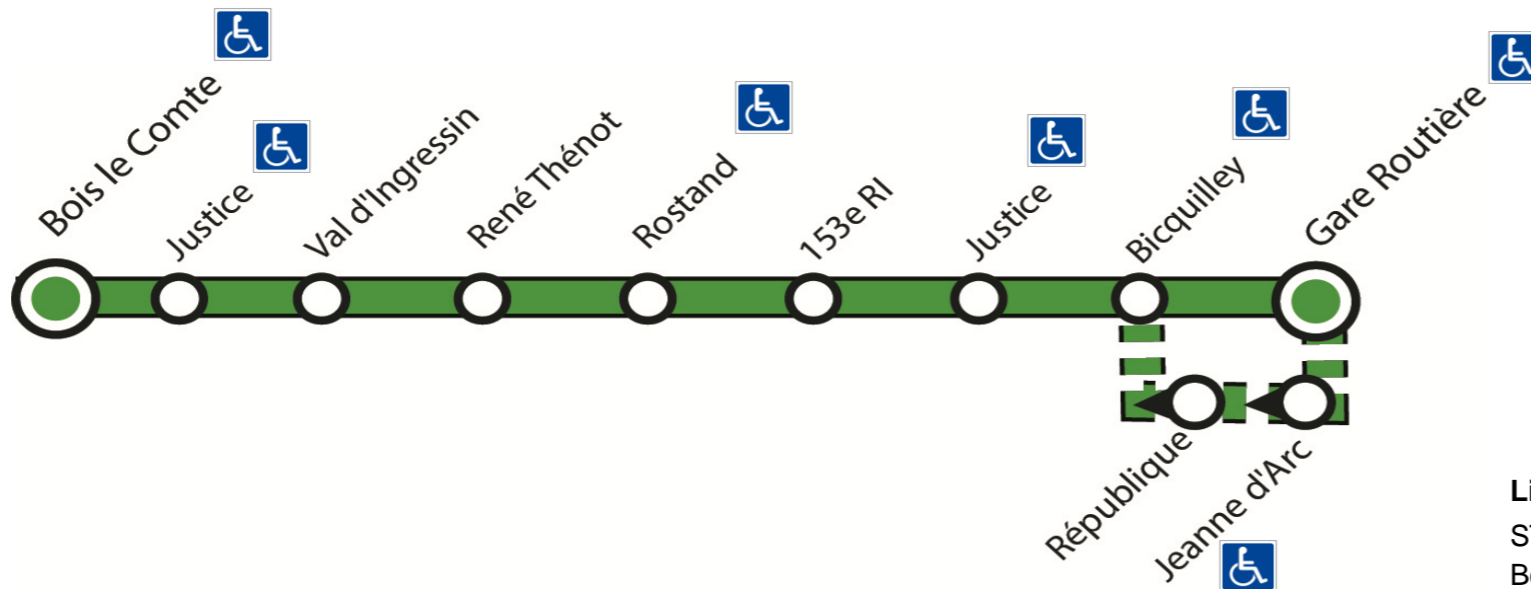

Listes de dépositaires Movia

STAT 13 rue de Rigny 54200 Toul
Boutique Bus - Cours Poincaré - 54200 Toul

Boutique Bus

Horaires Hiver
Du Lundi au Vendredi 7h30 à 12h 15 /13h45 à 18h00
Samedi 9h00 à 12h15
Horaires vacances scolaires
Du Lundi au Vendredi 9h00 à 12h00 /13h30 à 17h00
Samedi 9h00 à 12h00

MOVIA BIS - Transport à la Demande

Tél 03 83 64 48 48
Pour réserver votre service de transport
à la demande aux horaires
de la boutique bus **1h30 à l'avance**

N1 : BOIS LE COMTE DOMGERMAIN > JUSTICE > GARE ROUTIERE TOUL													Transport à la Demande					
Arrêts													Lundi au Samedi					
BOIS LE COMTE													07:36	09:28	13:38			
JUSTICE	07:15	07:40	08:35	09:30	10:40	11:40	12:35	13:40	15:00	16:00	16:55	17:50						
VAL D'INGRESSIN	07:17	07:42	08:37	09:32	10:42	11:42	12:37	13:42	15:02	16:02	16:57	17:52						
ROSTAND	07:18	07:43	08:38	09:33	10:43	11:43	12:38	13:43	15:03	16:03	16:58	17:53						
153ème RI	07:19	07:44	08:39	09:34	10:44	11:44	12:39	13:44	15:04	16:04	16:59	17:54						
JUSTICE	07:20	07:45	08:40	09:35	10:45	11:45	12:40	13:45	15:05	16:05	17:00	17:55						
BICQUILLEY	07:21	07:46	08:41	09:36	10:46	11:46	12:41	13:46	15:06	16:06	17:01	17:56						
GARE ROUTIERE	07:24	07:49	08:44	09:39	10:49	11:49	12:44	13:49	15:09	16:09	17:04	17:59						
JEANNE D'ARC*	07:25	07:50	08:45	09:40	10:50	11:50	12:45	13:50	15:10	16:10	17:05	18:00						
REPUBLIQUE*	07:26	07:51	08:46	09:41	10:51	11:51	12:46	13:51	15:11	16:11	17:06	18:01						

*Mercredis et Vendredis

N1 : GARE ROUTIERE TOUL > JUSTICE > BOIS LE COMTE DOMGERMAIN													Transport à la Demande						
Arrêts													Lundi au Samedi						
REPUBLIQUE*	07:51	08:21	08:46	09:16	09:41	10:26	10:51	11:51	12:21	12:46	13:26	14:44	15:11	15:46	16:11	16:41	17:06	17:36	18:01
JEANNE D'ARC*	07:52	08:22	08:47	09:17	09:42	10:27	10:52	11:52	12:22	12:47	13:27	14:45	15:12	15:47	16:12	16:42	17:07	17:37	18:02
GARE ROUTIERE	07:53	08:23	08:48	09:18	09:43	10:28	10:53	11:53	12:23	12:48	13:28	14:46	15:13	15:48	16:13	16:43	17:08	17:38	18:03
BICQUILLEY	07:57	08:27	08:52	09:22	09:47	10:32	10:57	11:57	12:27	12:52	13:32	14:50	15:17	15:52	16:17	16:47	17:12	17:42	18:07
JUSTICE	07:58	08:28	08:53	09:23	09:48	10:33	10:58	11:58	12:28	12:53	13:33	14:51	15:18	15:53	16:18	16:48	17:13	17:43	18:08
153 ème RI	07:59	08:29	08:54	09:24	09:49	10:34	10:59	11:59	12:29	12:54	13:34	14:52	15:19	15:54	16:19	16:49	17:14	17:44	18:09
ROSTAND	08:00	08:30	08:55	09:25	09:50	10:35	11:00	12:00	12:30	12:55	13:35	14:53	15:20	15:55	16:20	16:50	17:15	17:45	18:10
VAL D'INGRESSIN	08:02	08:32	08:57	09:27	09:52	10:37	11:02	12:02	12:32	12:57	13:37	14:55	15:22	15:57	16:22	16:52	17:17	17:47	18:12
JUSTICE	08:03	08:33	08:58	09:28	09:53	10:38	11:03	12:03	12:33	12:58	13:38	14:56	15:23	15:58	16:23	16:53	17:18	17:48	18:13
BOIS LE COMTE							11:07		12:35								17:20		

*Mercredis et Vendredis

6 Communes associées pour un transport de qualité