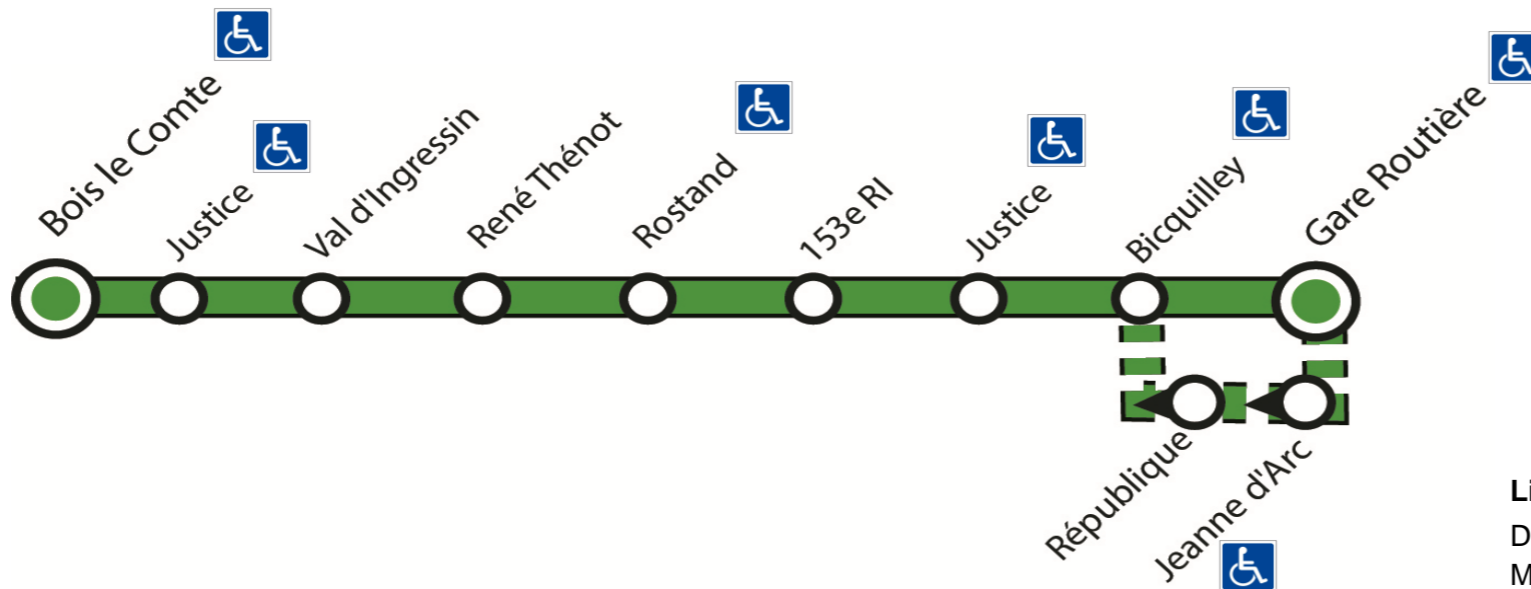

Listes de dépositaires Movia

Dom Bar Team - 19 rue de St Mansuy - Toul
Mairies de Toul - Chaudeney - Dommartin

Espace André Malraux - Place Henri Miller - Toul
Ibnou - 156 rue Hotel de Ville - Ecrouves
Presse Nivéole - Galerie Leclerc - Dommartin

Boutique Bus

Horaires Hiver
Du Lundi au Vendredi 7h30 à 12h 15 /13h45 à 18h00
Samedi 9h00 à 12h15
Horaires Juillet - Août
Du Lundi au Vendredi 9h00 à 12h 15 /13h45 à 17h00
Samedi 9h00 à 12h15

MOVIA BIS - Transport à la Demande

Tél 03 83 64 48 48

Pour réserver votre service de transport
à la demande aux horaires
de la boutique bus **1h30 à l'avance**

N1 : BOIS LE COMTE DOMGERMAIN > JUSTICE > GARE ROUTIERE TOUL													Transport à la Demande						
Arrêts													Lundi au Samedi						
BOIS LE COMTE		07:36		09:28					13:38										
JUSTICE	07:15	07:40	08:35	09:30	10:40	11:40	12:35	13:40	15:00	16:00	16:55	17:50							
VAL D'INGRESSIN	07:17	07:42	08:37	09:32	10:42	11:42	12:37	13:42	15:02	16:02	16:57	17:52							
ROSTAND	07:18	07:43	08:38	09:33	10:43	11:43	12:38	13:43	15:03	16:03	16:58	17:53							
153ème RI	07:19	07:44	08:39	09:34	10:44	11:44	12:39	13:44	15:04	16:04	16:59	17:54							
JUSTICE	07:20	07:45	08:40	09:35	10:45	11:45	12:40	13:45	15:05	16:05	17:00	17:55							
BICQUILLEY	07:21	07:46	08:41	09:36	10:46	11:46	12:41	13:46	15:06	16:06	17:01	17:56							
GARE ROUTIERE	07:24	07:49	08:44	09:39	10:49	11:49	12:44	13:49	15:09	16:09	17:04	17:59							
JEANNE D'ARC*	07:25	07:50	08:45	09:40	10:50	11:50	12:45	13:50	15:10	16:10	17:05	18:00							
REPUBLIQUE*	07:26	07:51	08:46	09:41	10:51	11:51	12:46	13:51	15:11	16:11	17:06	18:01							

*Mercredis et Vendredis

N1 : GARE ROUTIERE TOUL > JUSTICE > BOIS LE COMTE DOMGERMAIN													Transport à la Demande						
Arrêts													Lundi au Samedi						
REPUBLIQUE*	07:51	08:21	08:46	09:16	09:41	10:26	10:51	11:51	12:21	12:46	13:26	14:44	15:11	15:46	16:11	16:41	17:06	17:36	18:01
JEANNE D'ARC*	07:52	08:22	08:47	09:17	09:42	10:27	10:52	11:52	12:22	12:47	13:27	14:45	15:12	15:47	16:12	16:42	17:07	17:37	18:02
GARE ROUTIERE	07:53	08:23	08:48	09:18	09:43	10:28	10:53	11:53	12:23	12:48	13:28	14:46	15:13	15:48	16:13	16:43	17:08	17:38	18:03
BICQUILLEY	07:57	08:27	08:52	09:22	09:47	10:32	10:57	11:57	12:27	12:52	13:32	14:50	15:17	15:52	16:17	16:47	17:12	17:42	18:07
JUSTICE	07:58	08:28	08:53	09:23	09:48	10:33	10:58	11:58	12:28	12:53	13:33	14:51	15:18	15:53	16:18	16:48	17:13	17:43	18:08
153 ème RI	07:59	08:29	08:54	09:24	09:49	10:34	10:59	11:59	12:29	12:54	13:34	14:52	15:19	15:54	16:19	16:49	17:14	17:44	18:09
ROSTAND	08:00	08:30	08:55	09:25	09:50	10:35	11:00	12:00	12:30	12:55	13:35	14:53	15:20	15:55	16:20	16:50	17:15	17:45	18:10
VAL D'INGRESSIN	08:02	08:32	08:57	09:27	09:52	10:37	11:02	12:02	12:32	12:57	13:37	14:55	15:22	15:57	16:22	16:52	17:17	17:47	18:12
JUSTICE	08:03	08:33	08:58	09:28	09:53	10:38	11:03	12:03	12:33	12:58	13:38	14:56	15:23	15:58	16:23	16:53	17:18	17:48	18:13
BOIS LE COMTE							11:07		12:35								17:20		

*Mercredis et Vendredis

6 Communes associées pour un transport de qualité